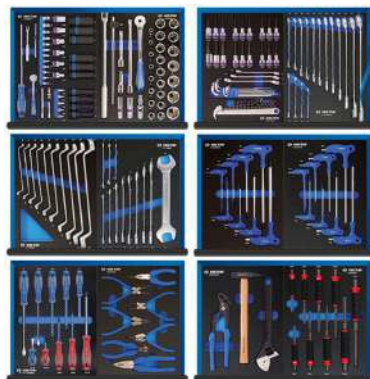

4 pàgines ofertes eines manuals i elèctriques

~~2058,00 €~~ **1698,75 €**

87SQ337BABK+932187MED1
Carro SQUAD XL con
composició 187 piezas

~~1261,30 €~~ **749 €**

87G386BAB+P938G178MD
Carro BASIC con
composició 178 piezas

~~425,00 €~~ **299 €**

KIT RUEDAS

Gato 2,5t + juego 2 caballetes 3t
+ KIT TPMS + juego 3 vasos llantas

~~89,00 €~~ **69,00 €**

3893EW
Extension de carracas 1/4" y 3/8"

~~78,00 €~~ **59,00 €**

2539MR01AM
Caja de Vasos y Accesorios 1/4" - 39 piezas