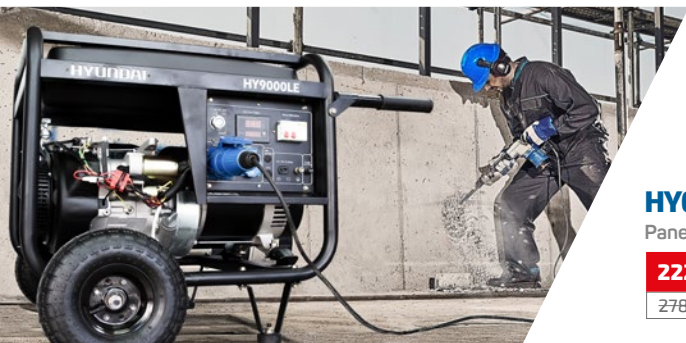

GENERADOR SOLAR PORTÁTIL RECARGABLE

HPS600
Potencia continua 540 W
Li-ION 50 Ah

822'80 €

1.028,50 €

HY60

Panel solar

222'64 €

278,30 €

HPS1100

Potencia continua 1000 W
Li-ION 100 Ah

1.248'72 €

1.560,90 €

new

HY3400DF GENERADOR INVERTER

Dual / Fuel
Potencia máx. 3,5 kW con Gasolina.
Potencia máx. 3,15 kW con Gas LPG.

1.248'72 €

1.560,90 €

REGALO
4T-2L

HHY3000FK GASOLINA MONOFÁSICO

AVR
Potencia máx. 2,8 kW
Motor 6,5 HP

459'80 €

574,75 €

REGALO
4T-2L

HYK5500 GASOLINA MONOFÁSICO

LiNZ sin AVR
Potencia máx. 5,8 KVAS (5 kW)
Motor 13 HP

798'60 €

998,25 €

HY9000K GASOLINA SERIE STANDARD

AVR
Potencia máx. 6,5 kW
Motor 15 HP
Arranque manual

919'60 €

1.149,50 €

REGALO
4T-2L

HY10000LEK GASOLINA MONOFÁSICO

AVR
Potencia máx. 8,2 kW
Motor 16 HP
Arranque eléctrico

1.113'20 €

1.391,50 €

REGALO
4T-2L

DHY8600SE DIÉSEL MONOFÁSICO

AVR
Potencia máx. 6,3 kW
Motor 12 HP
Arranque por señal externa

1.829'52 €

2.286,90 €

REGALO
ADAPT32-16

ADAPTADOR ITC DE 32A A 16A

145'20 €

181,50 €

HYAC6-07S COMPRESOR SILENCIOSO

6 L, 93 L/min
8 Bar

115'19 €

143,99 €

HYAC24-21 COMPRESOR HOBBY

24 L, 196 L/min,
8 Bar

121'00 €

151,25 €

HYAC50-21 COMPRESOR HOBBY

50 L, 196 L/min
8 Bar

144'23 €

180,29 €

HYATK34 MALETÍN HERRAMIENTAS NEUMÁTICAS

INCLUYE:

- Llave impacto 1/2"
- Destornillador de carraca 3/8"
- Amoladora recta
- Martillo cincelador 150 mm
- + 30 accesorios

95'83 €

119,79 €

new

HY-55901 CONJUNTO HERRAMIENTAS AIRE 5 PCs

31'85 €

39,81 €